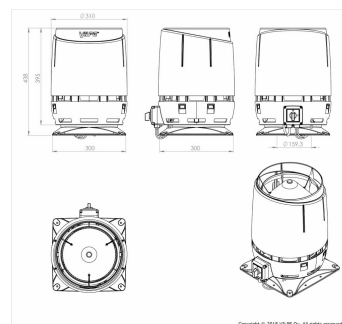

Tagventilator Flow ECo 160S

Varenummer: 240.40.0134.0

11.210,00 kr.

EAN nummer: 5703347206375

Med 20 års garanti på tekniske dele og 10 års farveægthed, er ECoFlow 160S den ideelle tagventilator. Installer nemt, og nyd et sikkert og effektivt indeklima!

ECoFlow 160S er en topkvalitets tagventilator, der leveres med imponerende garantier - 20 års garanti på tekniske dele og 10 års garanti på farveægthed fra producenten. Denne tagventilator er designet til enkel og vandtæt installation, hvor regnvand ledes sikkert ned langs ventilatorens side via indbyggede dræn.

ECoFlow 160S er beregnet til montering på fladt tag. Der kan tilkøbes tagfundament udført i galvaniseret stål til montering på paptag.

Den kan tilkobles samtlige Thermex emhætter uden motor. Enkelte kræver dog tilkøb af Thermex AC/DC converter. Men alle emhætter med Thermex Voicelink kræver ingen tilkøb. Kontakt salgsafdelingen hvis du er i tvivl.

Specifikationer:

- Sugestyrke: Op til 947 m³/t
- Farve: Sort (RAL 9005)
- Motor: EC med 0-10V kontrol
- Energiforbrug: 85W
- Omdrejninger: 2580 rpm
- Spænding: 230V

Pakken indeholder tagventilatoren, skruer samt en installations-, brugs- og vedligeholdelsesmanual, der sikrer enkel opsætning og langvarig effektivitet. ECoFlow 160S er din pålidelige partner til ventilation og sikrer et behageligt indeklima med minimal vedligeholdelse.

Specifikationer

Energiforbrug [W]	85
Luftmængde ved 0 Pascal [m³/t]	947
Betjening	Drejeknap
Materiale	Plastik